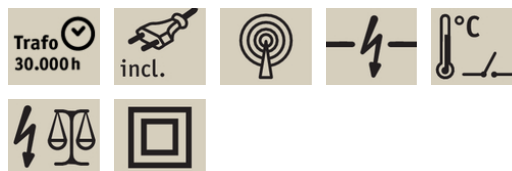

Artikelnummer:
79837

EAN-Nummer:
4000870798379

Name
Universal LED Power Supply Plug-In 36W 230/24V DC schwarz Kunststoff

Hersteller
Paulmann

Leuchtmitteldaten

Zündzeit < 0 s

Kaufmännische Daten II

Verpackungseinheit SAP 1
Verpackungsmaße BxHxL 8,3 x 13,7 x 6,2 cm
Zolltarifnummer 85044082900
Ursprungsland CN

Kaufmännische Daten

VPE pro Masterkarton 1
Garantie 5 Jahre

Abmessungen

Höhe 101 mm
Abmessung (Höhe x Breite x Tiefe) 101 x 51 x 31 mm
Tiefe 31 mm
Breite 51 mm